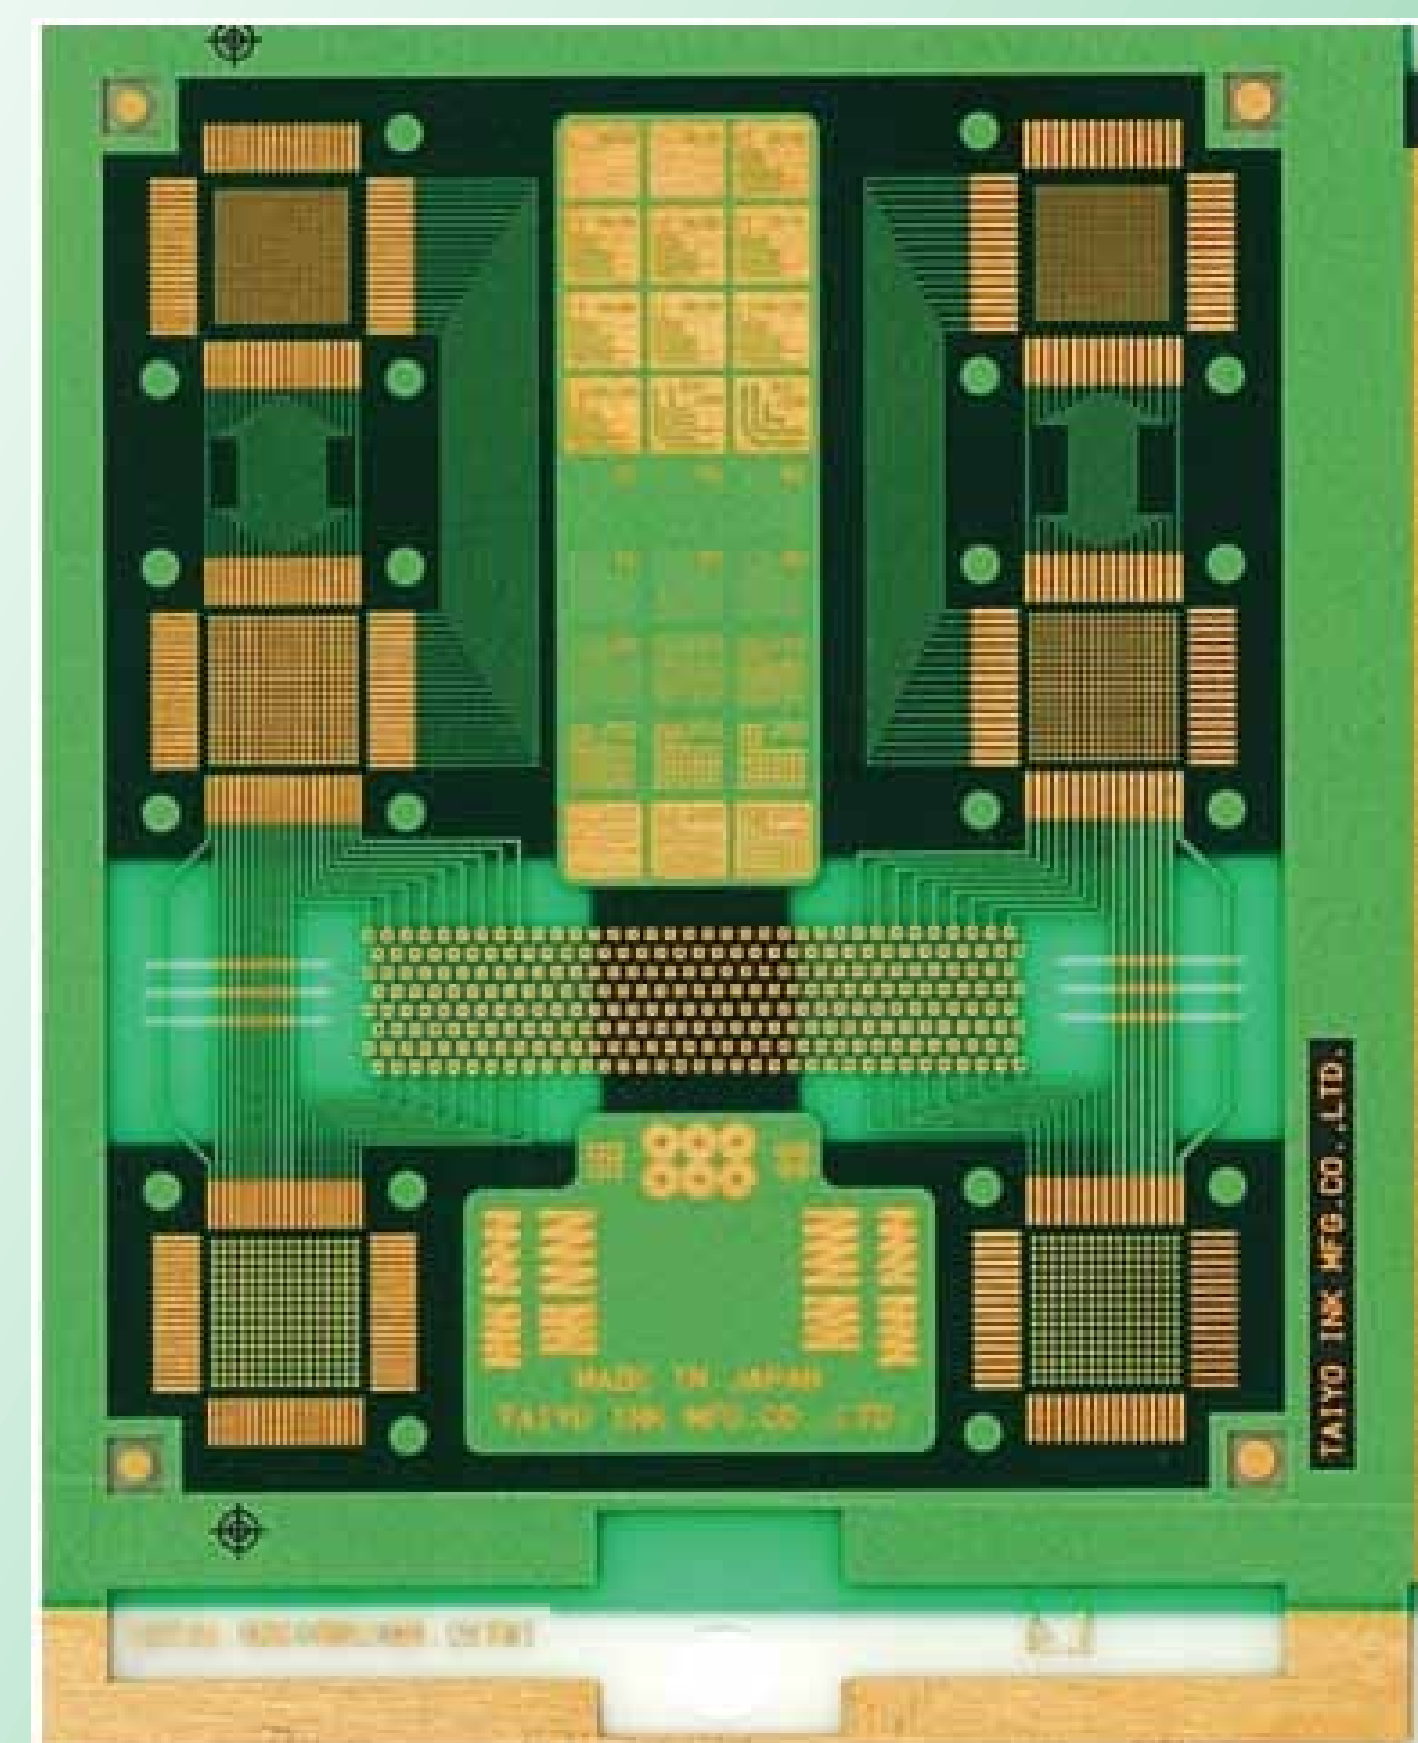

# HDI 用超高感度ソルダーレジスト PSR<sup>®</sup>-4000 D50 シリーズ

## PSR<sup>®</sup>-4000 D50ME

### Color variation

Black

PSR-4000 D50ME

Blue (gloss)

PSR-4000 D50BL

Green (gloss)

PSR-4000 D50GN