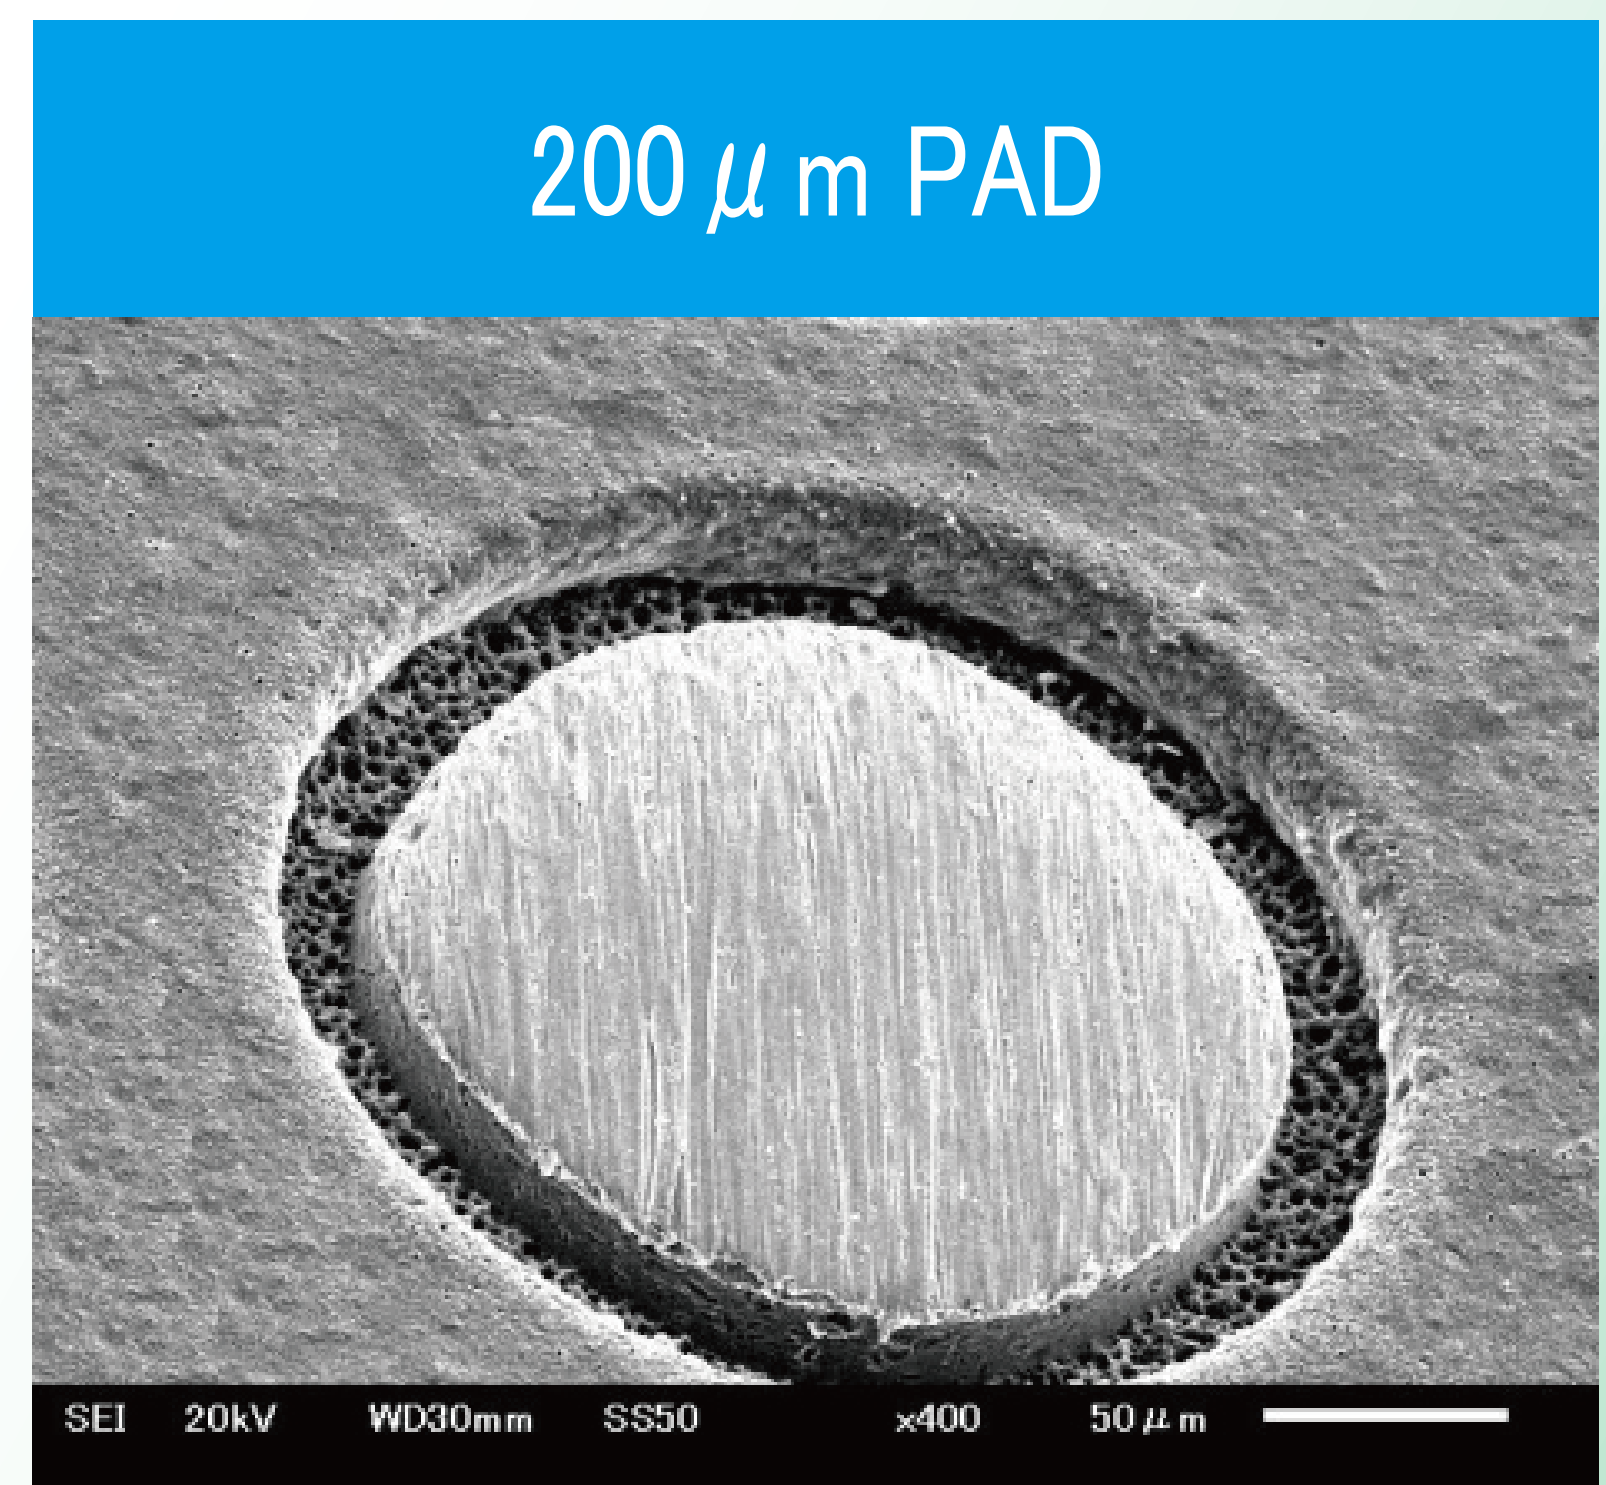

# HDI 用超高感度ソルダーレジスト PSR<sup>®</sup>-4000 D50 シリーズ

## PSR<sup>®</sup>-4000 D50ME

### 特徴 Features

- 高感度で高い生産性 40mJ/cm<sup>2</sup>対応  
High sensitivity & High productivity
- 高解像性 (SR形状の安定性と開口精度)  
High Resolution
- マット仕上げ 光沢度『<10』(60度測定)  
Matt surface: Gloss index is below 10 (60 degree)
- 良好な金めつき耐性  
Excellent ENIG resistance

### Color variation

Black

PSR-4000 D50ME

Blue (gloss)

PSR-4000 D50BL

Green (gloss)

PSR-4000 D50GN