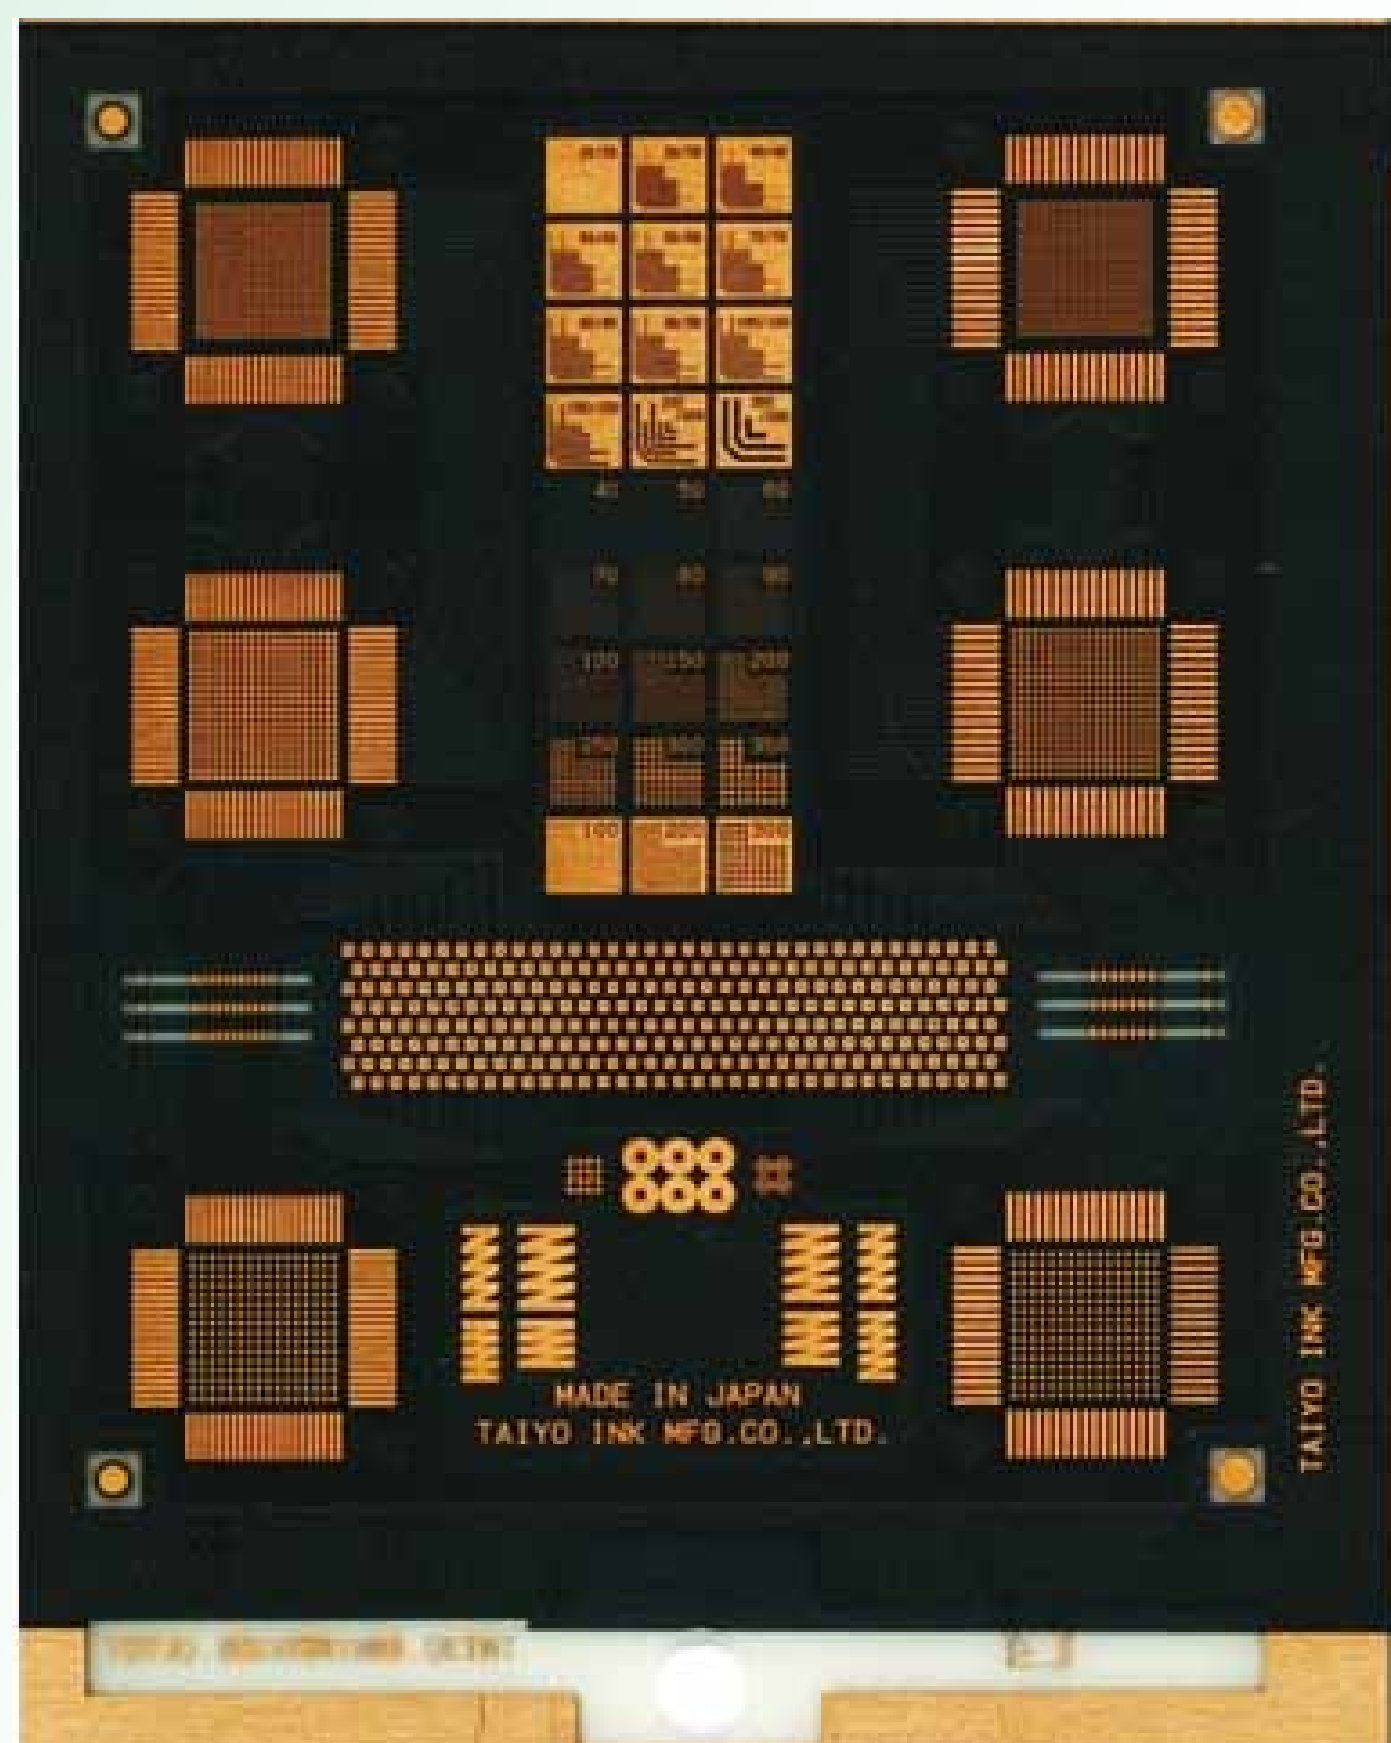

# HDI 用超高感度ソルダーレジスト PSR<sup>®</sup>-4000 D50 シリーズ

## PSR<sup>®</sup>-4000 D50ME

### 特徴 Features

- 高感度で高い生産性 40mJ/cm<sup>2</sup>対応  
High sensitivity & High productivity
- 高解像性 (SR形状の安定性と開口精度)  
High Resolution
- マット仕上げ 光沢度『<10』(60度測定)  
Matt surface: Gloss index is below 10 (60 degree)
- 良好な金めつき耐性  
Excellent ENIG resistance

### Color variation

Black

PSR-4000 D50ME

Blue (gloss)

PSR-4000 D50BL

Green (gloss)

PSR-4000 D50GN