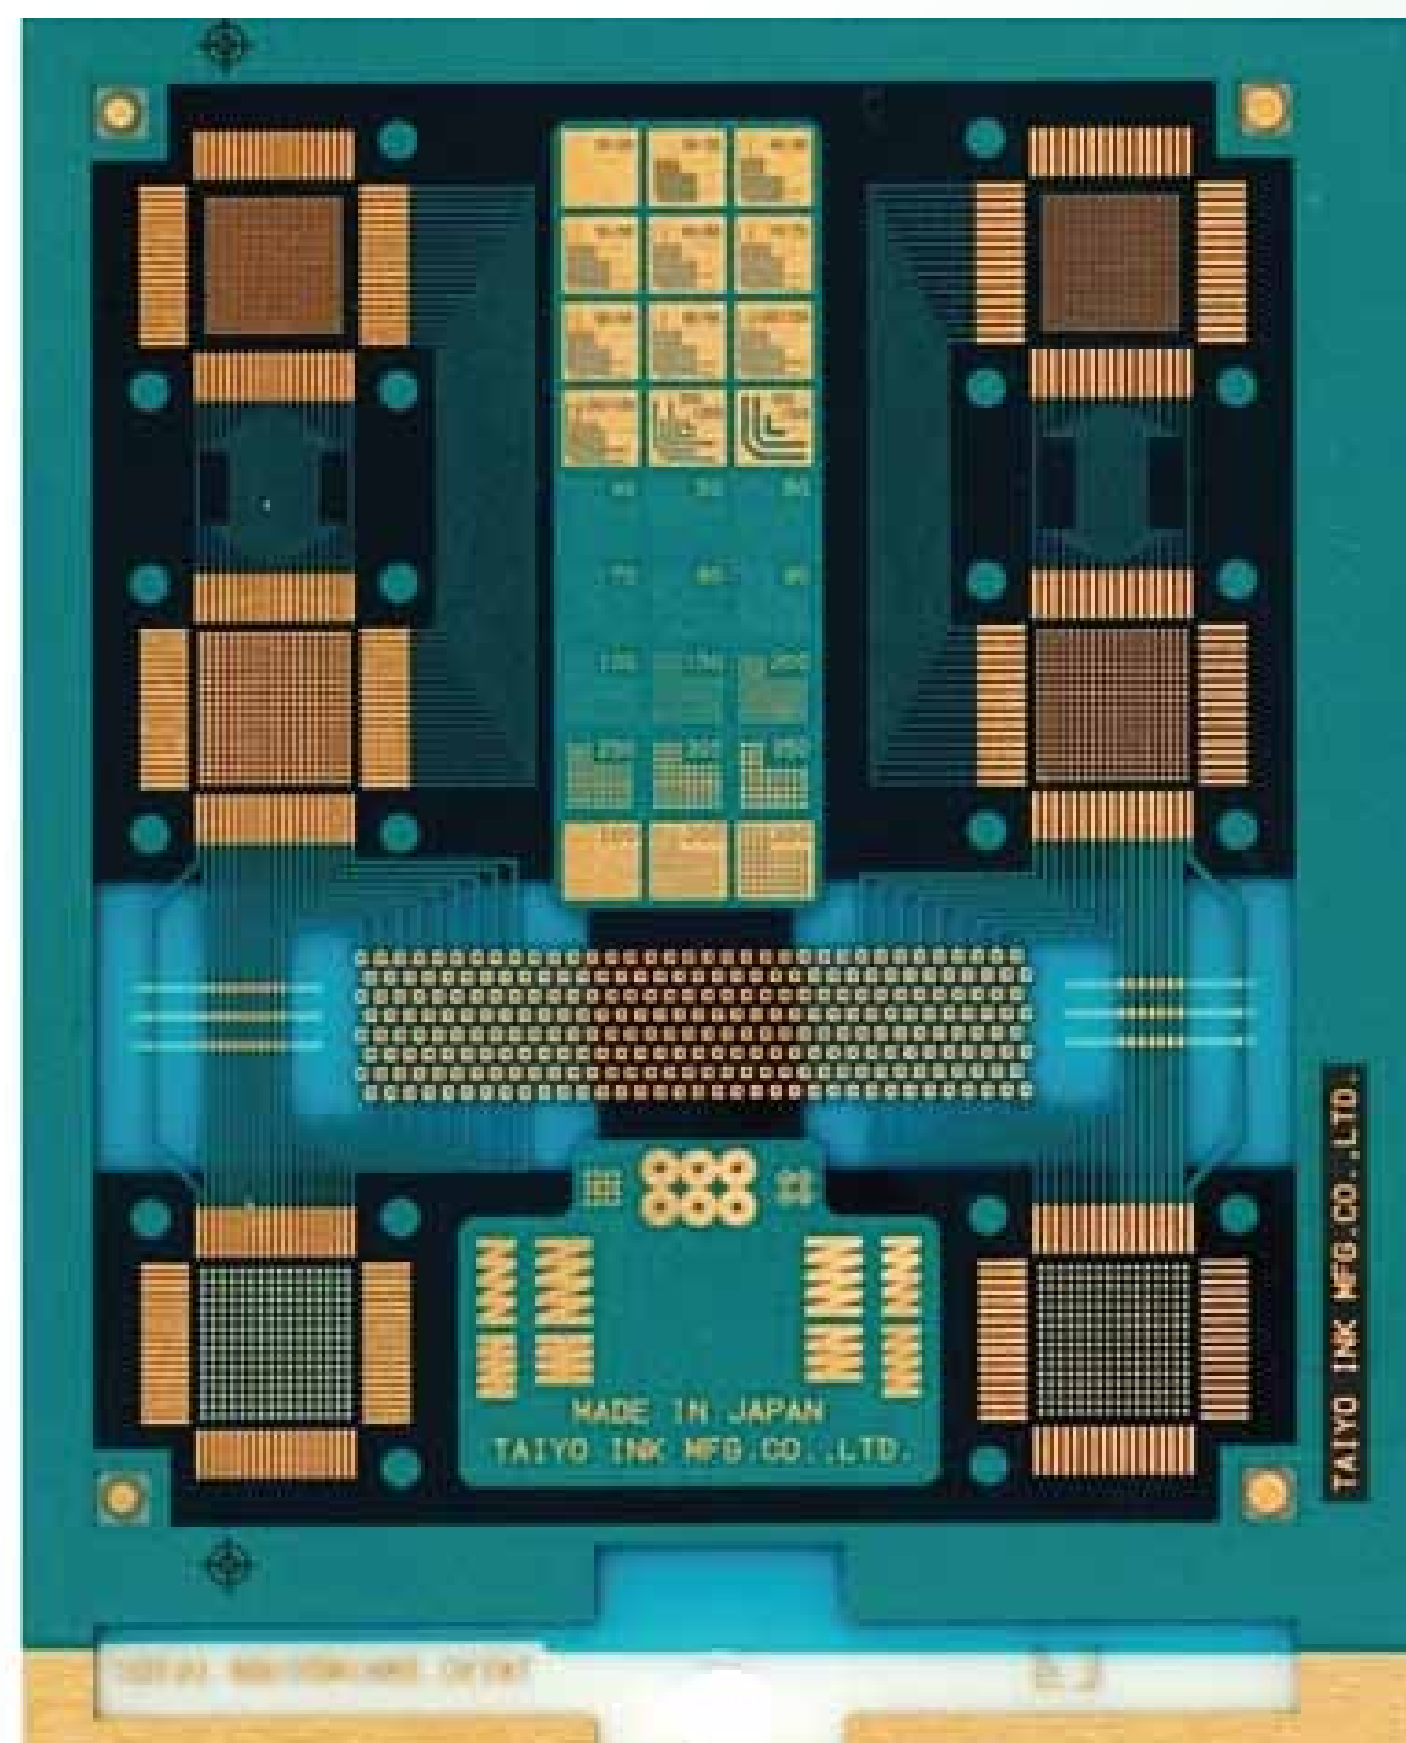

# HDI 用超高感度ソルダーレジスト PSR<sup>®</sup>-4000 D50 シリーズ

## PSR<sup>®</sup>-4000 D50ME

### Color variation

Black

PSR-4000 D50ME

Blue (gloss)

PSR-4000 D50BL

Green (gloss)

PSR-4000 D50GN