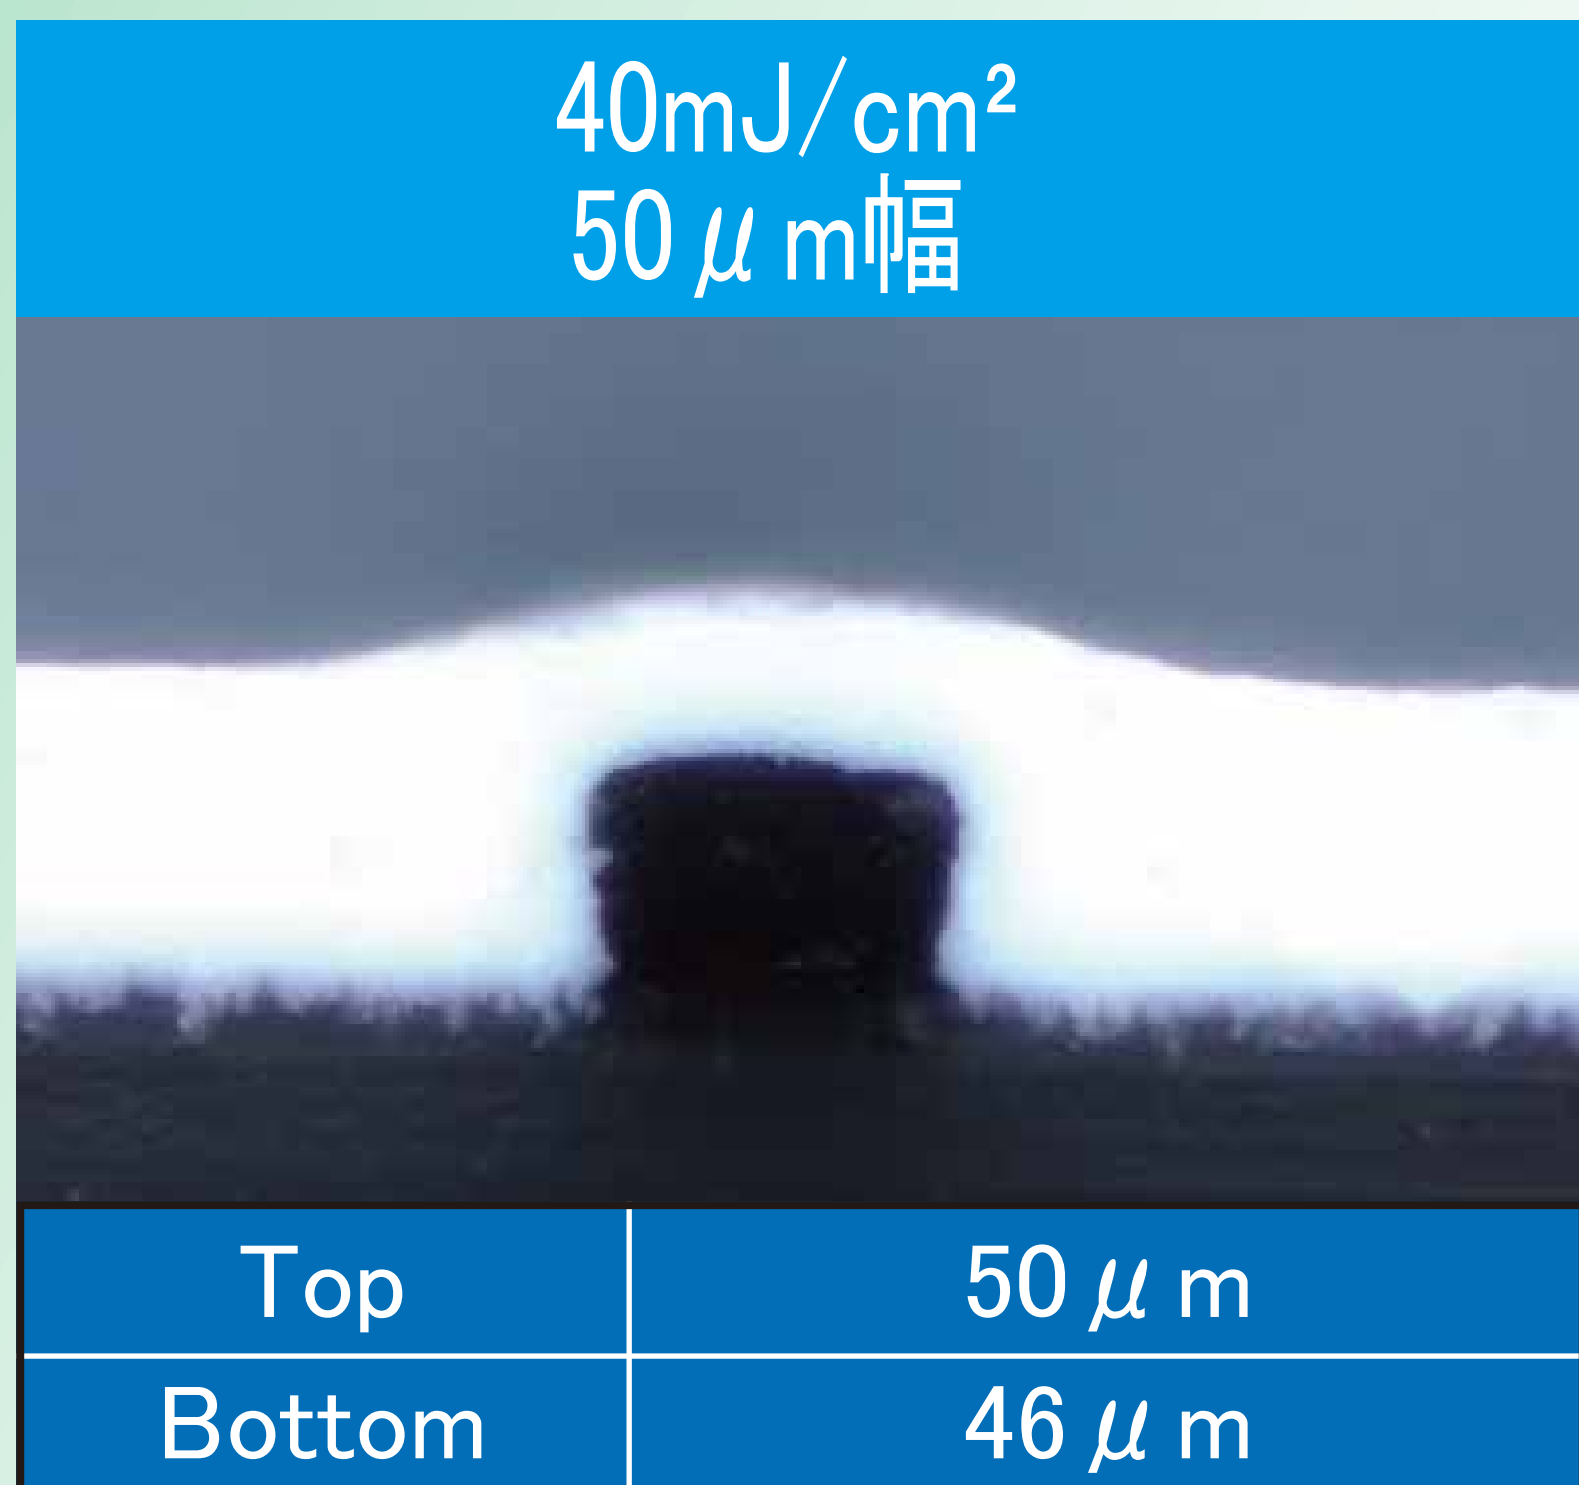

# HDI 用超高感度ソルダーレジスト PSR<sup>®</sup>-4000 D50 シリーズ

## PSR<sup>®</sup>-4000 D50ME

### 特徴 Features

- 高感度で高い生産性 40mJ/cm<sup>2</sup>対応  
High sensitivity & High productivity
- 高解像性 (SR形状の安定性と開口精度)  
High Resolution
- マット仕上げ 光沢度『<10』(60度測定)  
Matt surface: Gloss index is below 10 (60 degree)
- 良好な金めつき耐性  
Excellent ENIG resistance

### Color variation

Black

PSR-4000 D50ME

Blue (gloss)

PSR-4000 D50BL

Green (gloss)

PSR-4000 D50GN