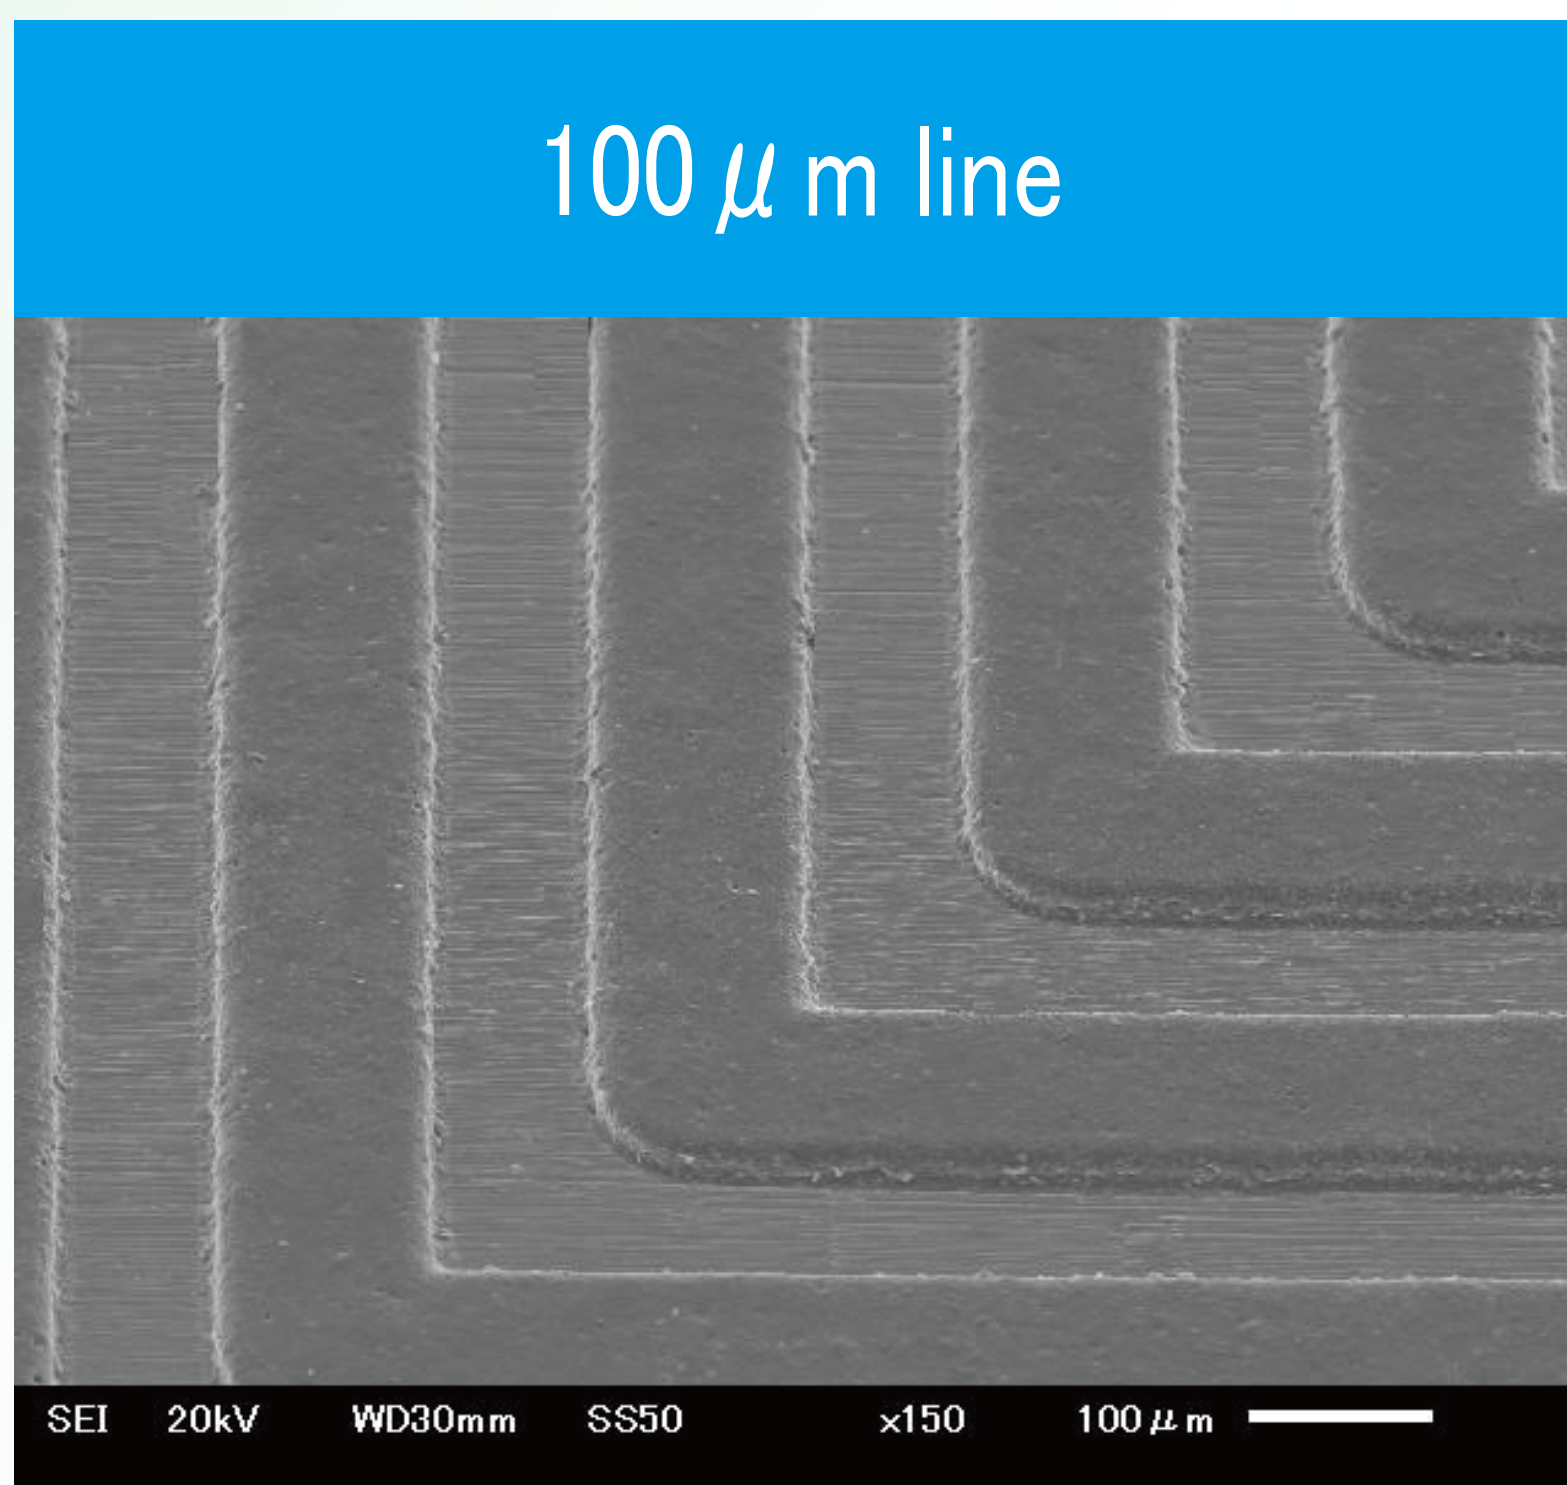

# HDI 用超高感度ソルダーレジスト PSR<sup>®</sup>-4000 D50 シリーズ

## PSR<sup>®</sup>-4000 D50ME

### 特徴 Features

- 高感度で高い生産性 40mJ/cm<sup>2</sup>対応  
High sensitivity & High productivity
- 高解像性 (SR形状の安定性と開口精度)  
High Resolution
- マット仕上げ 光沢度『<10』(60度測定)  
Matt surface: Gloss index is below 10 (60 degree)
- 良好な金めつき耐性  
Excellent ENIG resistance

### Color variation

Black

PSR-4000 D50ME

Blue (gloss)

PSR-4000 D50BL

Green (gloss)

PSR-4000 D50GN