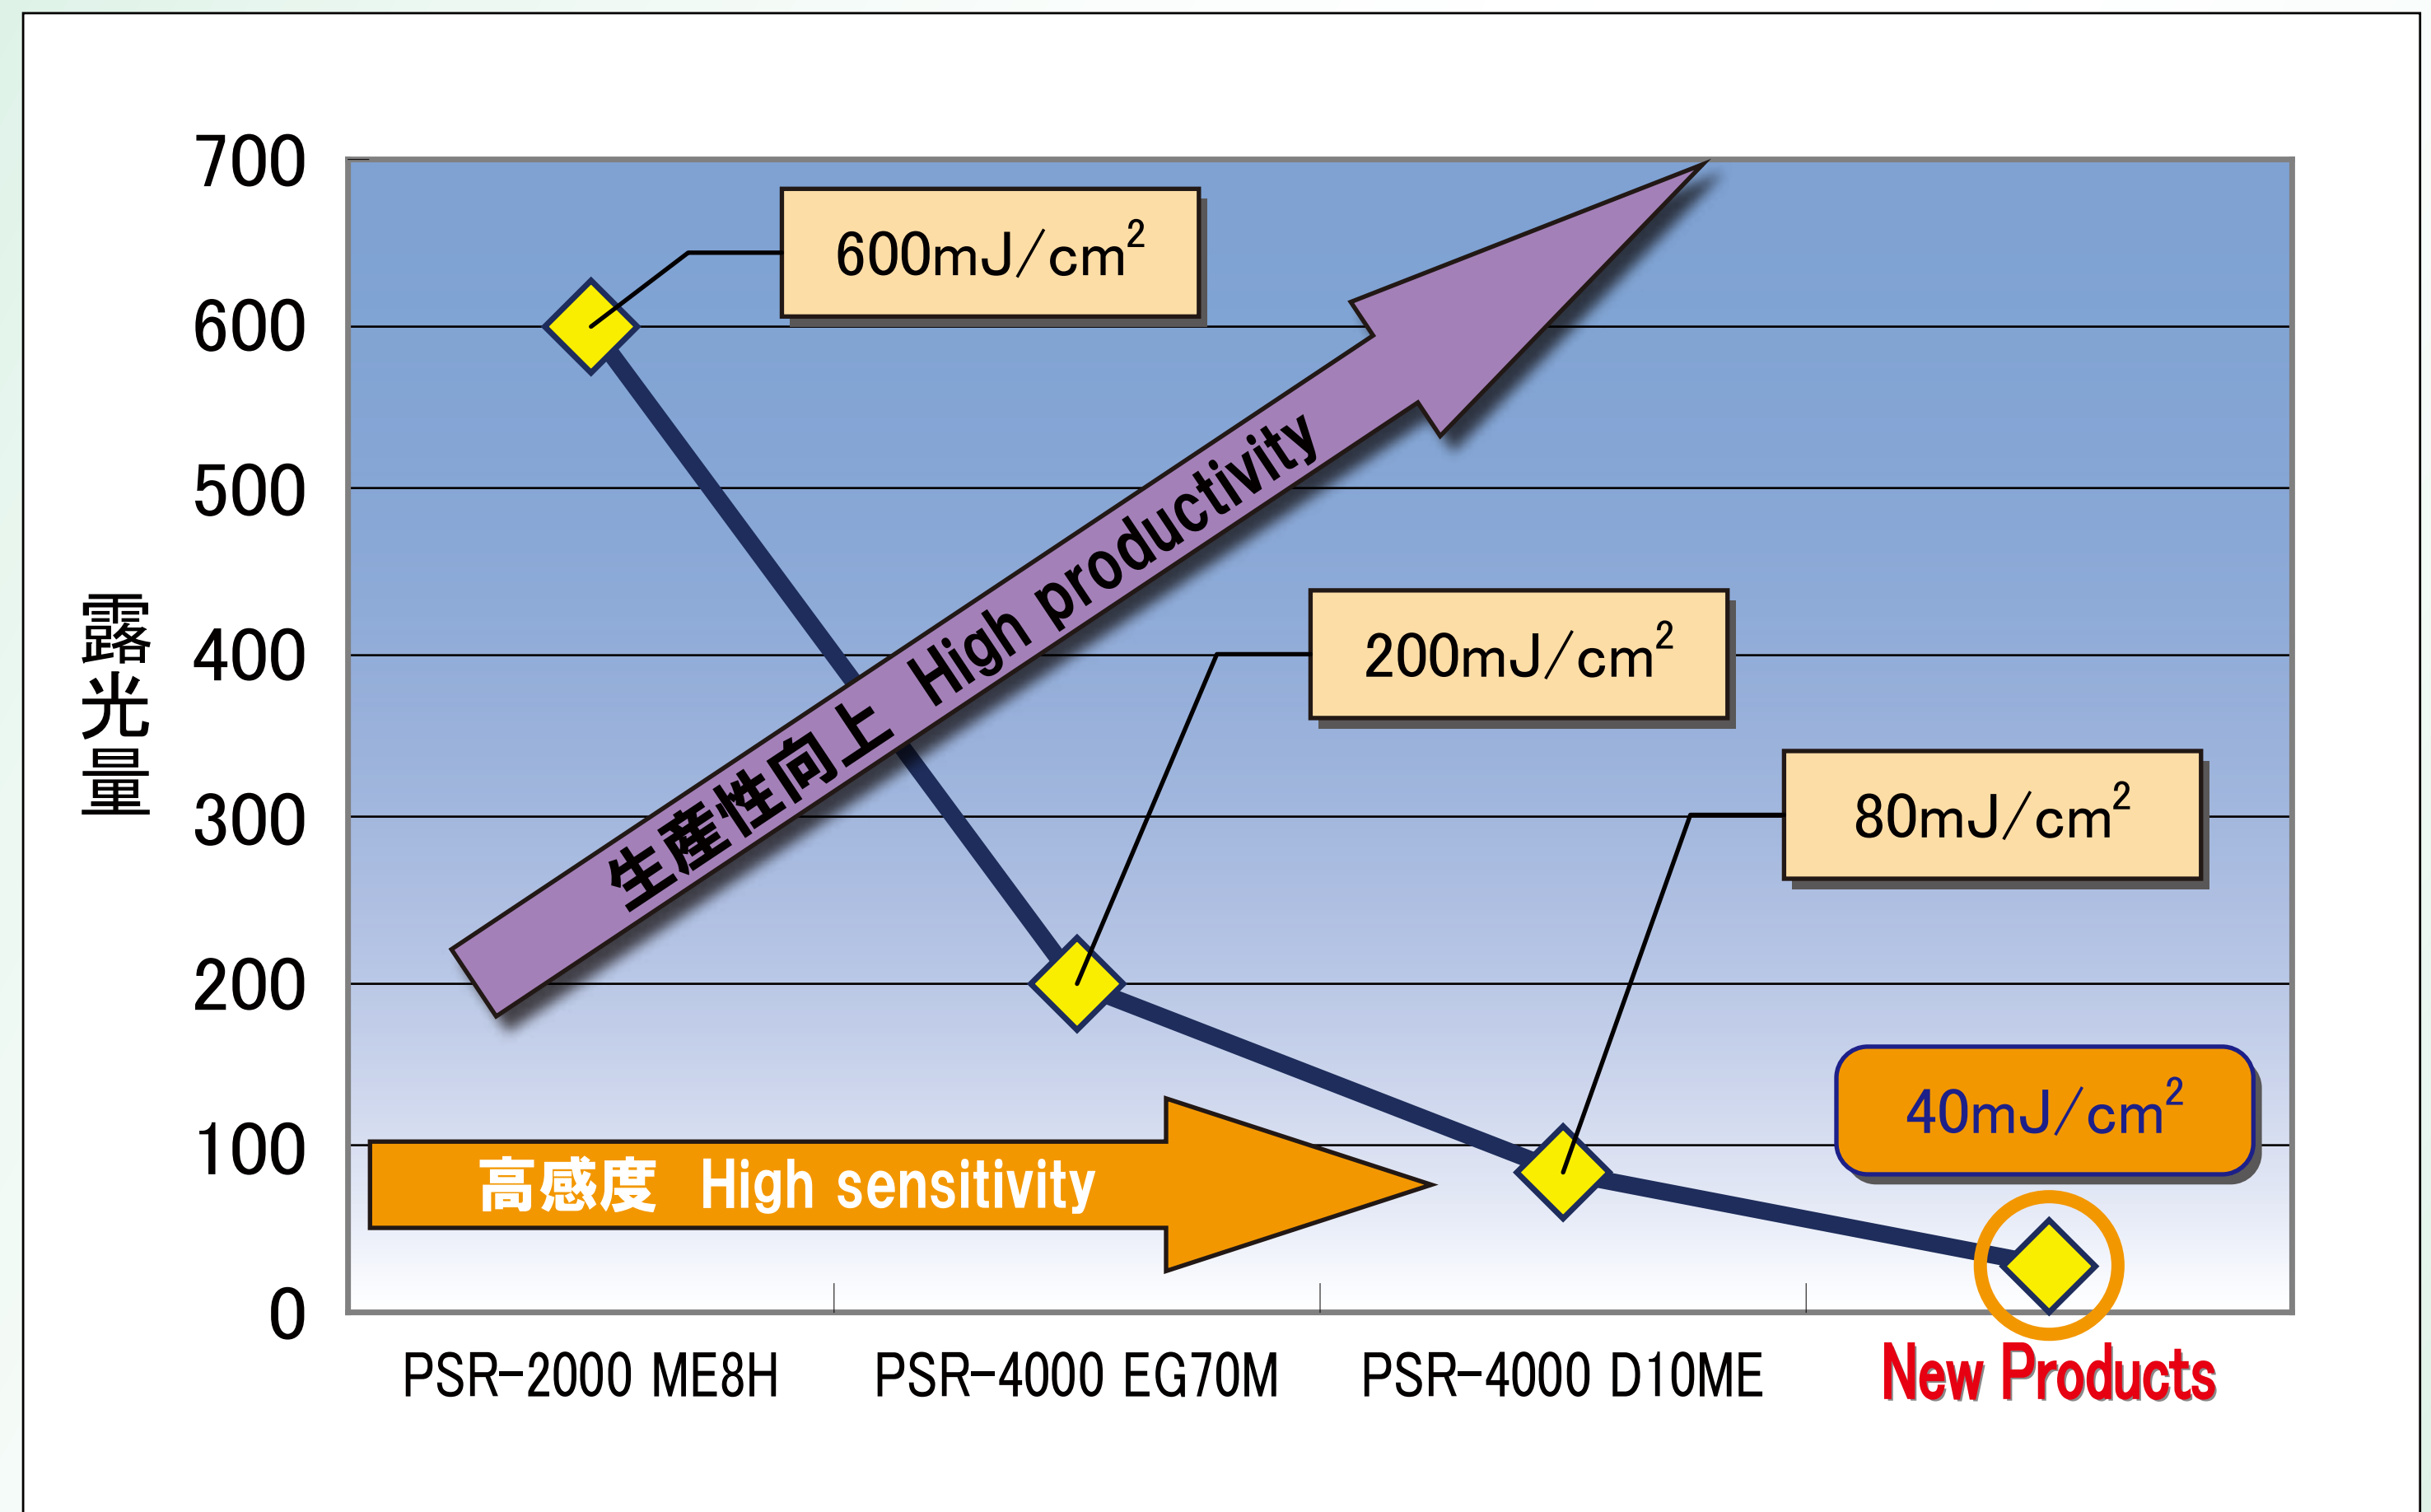

# HDI 用超高感度ソルダーレジスト PSR<sup>®</sup>-4000 D50 シリーズ

## PSR<sup>®</sup>-4000 D50ME

### 特徴 Features

- 高感度で高い生産性 40mJ/cm<sup>2</sup>対応  
High sensitivity & High productivity
- 高解像性 (SR形状の安定性と開口精度)  
High Resolution
- マット仕上げ 光沢度『<10』(60度測定)  
Matt surface: Gloss index is below 10 (60 degree)
- 良好な金めつき耐性  
Excellent ENIG resistance